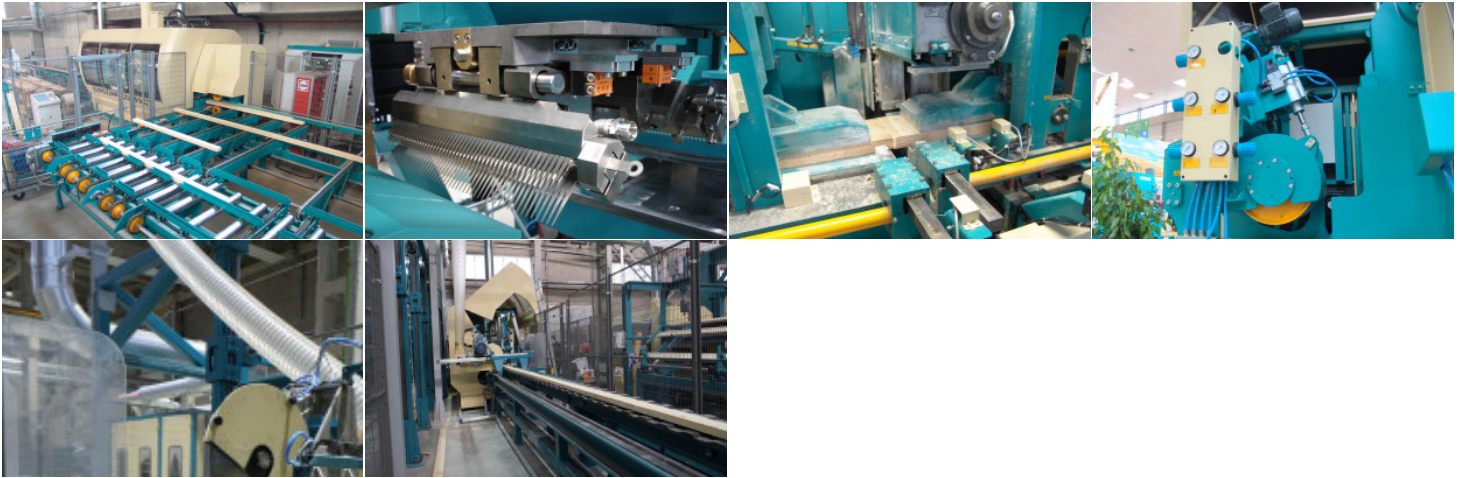

Fotogalerie

Ledinek Eurozink Compact Broschüre