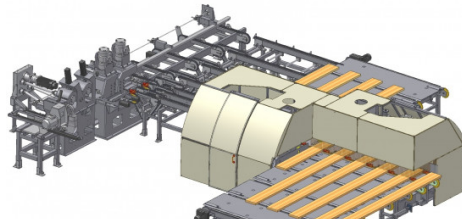

Diese vielseitige Keilzinkenmaschine bietet eine Reihe von Innovationen. Sie hat den Bereich der kompakten Zinkenmaschinen neu definiert und durch ihre innovativen technologischen Lösungen einzigartig. Starker Seitenausrichtung auf festen Anschlag, exakt positionierbarer Vorschub, größte Zinkenfräserdurchmesser seiner Klasse und hydraulischer Fräshub bietet wichtige Vorteile, die keine andere Maschine hat.

Leistungsstarke und produktive Maschine für die Keilzinkung von massivem Bauholz, KVH und Lamellen

EUROZINK 15

Einzelstück- Keilzinkensystem mit Hochleistungs-Taktpresse zur Herstellung von KVH Bauholz und Brettschichtholzlamellen