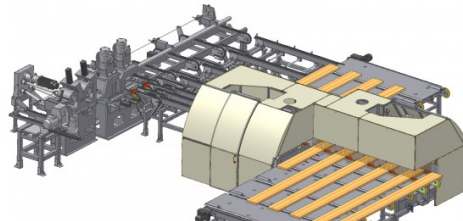

Diese vielseitige Keilzinkenmaschine bietet eine Reihe von Innovationen. Sie hat den Bereich der kompakten Zinkenmaschinen neu definiert und durch ihre innovativen technologischen Lösungen einzigartig. Starker Seitenausrichtung auf festen Anschlag, exakt positionierbarer Vorschub, größte Zinkenfräserdurchmesser seiner Klasse und hydraulischer Fräshub bietet wichtige Vorteile, die keine andere Maschine hat.

Leistungsstarke und produktive Maschine für die Keilzinkung von massivem Bauholz, KVH und Lamellen

EUROZINK 15

Einzelstück- Keilzinkensystem mit Hochleistungs-Taktpresse zur Herstellung von KVH Bauholz und Brettschichtholzlamellen