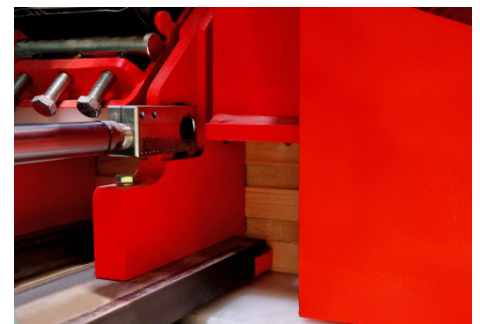

Breit und Stark

LEDINEK DE - HOBELN PROFILIEREN - EUROPLAN 1000 / 1300

Europlan 1000 / 1300

Breithobelmaschinen

Optimale Bearbeitungslösung zur Herstellung von Brettschichtholz.

Die große EUROPLAN wird alle Anforderungen an die Hobelung von Brettschichtholz in einer industriellen Umgebung bewältigen. Sie ist in einer robusten LEDINEK-Art mit schweren Rahmen und stark dimensioniert bewährten Komponenten gebaut. Sie ist für große Querschnitte und normale Vorschubgeschwindigkeiten optimiert und stellt eine effektive Lösung für die spezialisierte Brettschichtproduktion dar.

Vorteile:

- Alle Extras einer Premium-Balkenhobelmaschine
- Wechselwellen- System für den einfachen Austausch von Hobelwellen
- Oszillierende horizontale Hobelwellen
- Einstellbares Führungslinial
- Schwimmende oder verriegelte vertikale Spindeln können die für die Hobelung und Profilierung verwendet werden
- Separate Faseneinheiten
- Starkes und verlässliches hydraulisches Klemmsystem
- Die Hubsäulen und Gleitflächen sind alle hart verchromt
- Siemens Profinet SPS Steuerungssystem

Fotogalerie

 Europlan 1000/1300 Broschüre

Ähnliche Produkte

▶ Superles 1000 / 1300

Superles 1000/1300 für die gesamte Produktion, für die beste Oberflächenqualität. Der ultimative Breithobel für beste Oberfläche.

MEHR

▶ Europlan 300 / 400 / 600

Ist eine universelle Balkenhobelmaschine für alle Anwendungen.

MEHR

▶ Leimholzanlagen

Starke und innovative Presslösungen für Brettschichtholz und Brettspertholz

MEHR