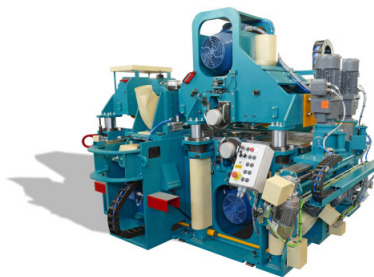

Breit und Stark

LEDINEK DE - HOBELN PROFILIEREN - EUROPLAN 1000 / 1300

Europlan 1000 / 1300

Breithobelmaschinen

Optimale Bearbeitungslösung zur Herstellung von Brettschichtholz.

Die große EUROPLAN wird alle Anforderungen an die Hobelung von Brettschichtholz in einer industriellen Umgebung bewältigen. Sie ist in einer robusten LEDINEK-Art mit schweren Rahmen und stark dimensioniert bewährten Komponenten gebaut. Sie ist für große Querschnitte und normale Vorschubgeschwindigkeiten optimiert und stellt eine effektive Lösung für die spezialisierte Brettschichtproduktion dar.

Vorteile:

- Alle Extras einer Premium-Balkenhobelmaschine
- Wechselwellen- System für den einfachen Austausch von Hobelwellen
- Oszillierende horizontale Hobelwellen
- Einstellbares Führungslinial
- Schwimmende oder verriegelte vertikale Spindeln können die für die Hobelung und Profilierung verwendet werden
- Separate Faseneinheiten
- Starkes und verlässliches hydraulisches Klemmsystem
- Die Hubsäulen und Gleitflächen sind alle hart verchromt
- Siemens Profinet SPS Steuerungssystem

MEHR

▶ Europlan 300 / 400 / 600

Ist eine universelle Balkenhobelmaschine für alle Anwendungen.

MEHR

▶ Leimholzanlagen

Starke und innovative Presslösungen für Brettschichtholz und Brettspertholz

MEHR