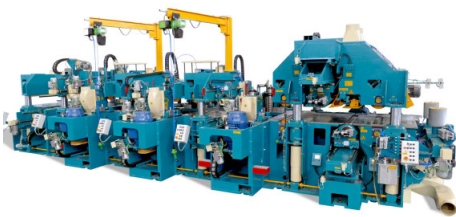

Ähnliche Produkte

▶ Superles 1000 / 1300

Superles 1000/1300 für die gesamte Produktion, für die beste Oberflächenqualität. Der ultimative Breithobel für beste Oberfläche.

MEHR