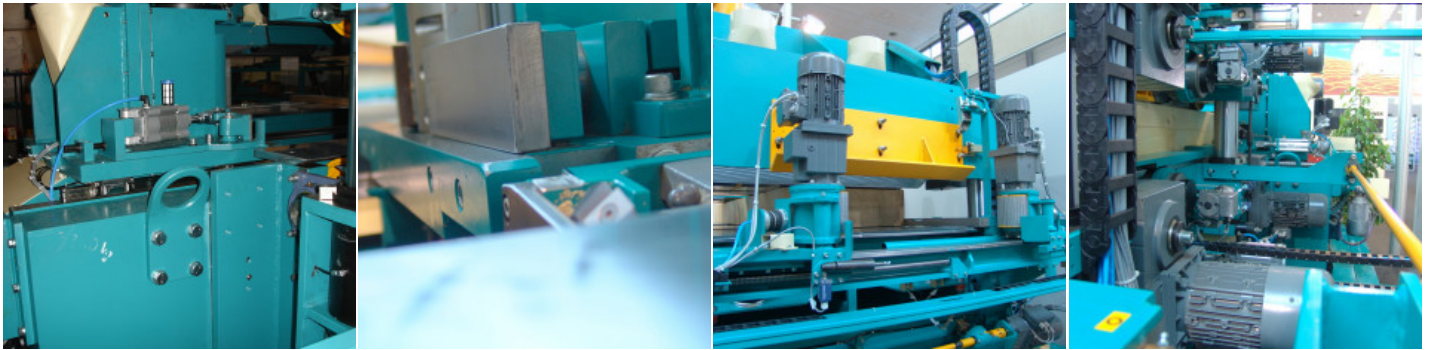

Europlan 1000/1300 Broschüre