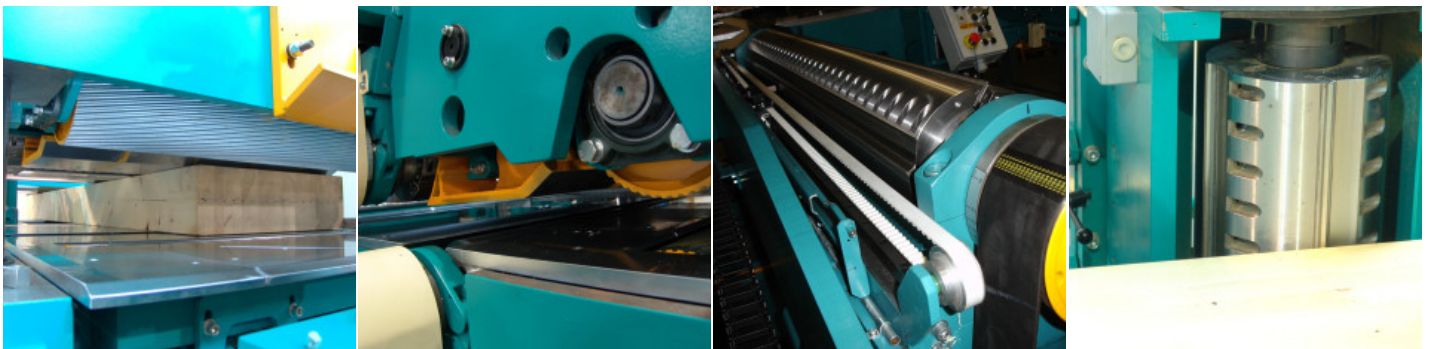

Breit und Stark

LEDINEK DE - HOBELN PROFILIEREN - EUROPLAN 1000 / 1300

Europlan 1000 / 1300

Breithobelmaschinen

Optimale Bearbeitungslösung zur Herstellung von Brettschichtholz.

Die große EUROPLAN wird alle Anforderungen an die Hobelung von Brettschichtholz in einer industriellen Umgebung bewältigen. Sie ist in einer robusten LEDINEK-Art mit schweren Rahmen und stark dimensioniert bewährten Komponenten gebaut. Sie ist für große Querschnitte und normale Vorschubgeschwindigkeiten optimiert und stellt eine effektive Lösung für die spezialisierte Brettschichtproduktion dar.

Vorteile:

- Alle Extras einer Premium-Balkenhobelmaschine
- Wechselwellen- System für den einfachen Austausch von Hobelwellen
- Oszillierende horizontale Hobelwellen
- Einstellbares Führungslinial
- Schwimmende oder verriegelte vertikale Spindeln können die für die Hobelung und Profilierung verwendet werden
- Separate Faseneinheiten
- Starkes und verlässliches hydraulisches Klemmsystem
- Die Hubsäulen und Gleitflächen sind alle hart verchromt
- Siemens Profinet SPS Steuerungssystem

Technische Daten

EUROPLAN 1000 / 1300

 Breite	1.000 / 1.300 mm
 Stärke	35 - 300 mm
 Hobelkopfdurchmesser	210 mm
 Vorschubwalzendurchmesser	240 mm
 Vorschubgeschwindigkeit	30 / 45 m/min

Maschinenmodelle

• Europlan 1000 2V-S30	ABSAUGUNG	HOBELPARAMETER
• Europlan 1000 2V-S45	ABSAUGUNG	HOBELPARAMETER
• Europlan 1000 4V+4F-S45	ABSAUGUNG	HOBELPARAMETER
• Europlan 1300 2V-S30	ABSAUGUNG	HOBELPARAMETER
• Europlan 1300 2V-S45	ABSAUGUNG	HOBELPARAMETER
• Europlan 1300 4V+4F-S45	ABSAUGUNG	HOBELPARAMETER

Fotogalerie

 Europlan 1000/1300 Broschüre

Ähnliche Produkte

▶ Superles 1000 / 1300

Superles 1000/1300 für die gesamte Produktion, für die beste Oberflächenqualität. Der ultimative Breithobel für beste Oberfläche.